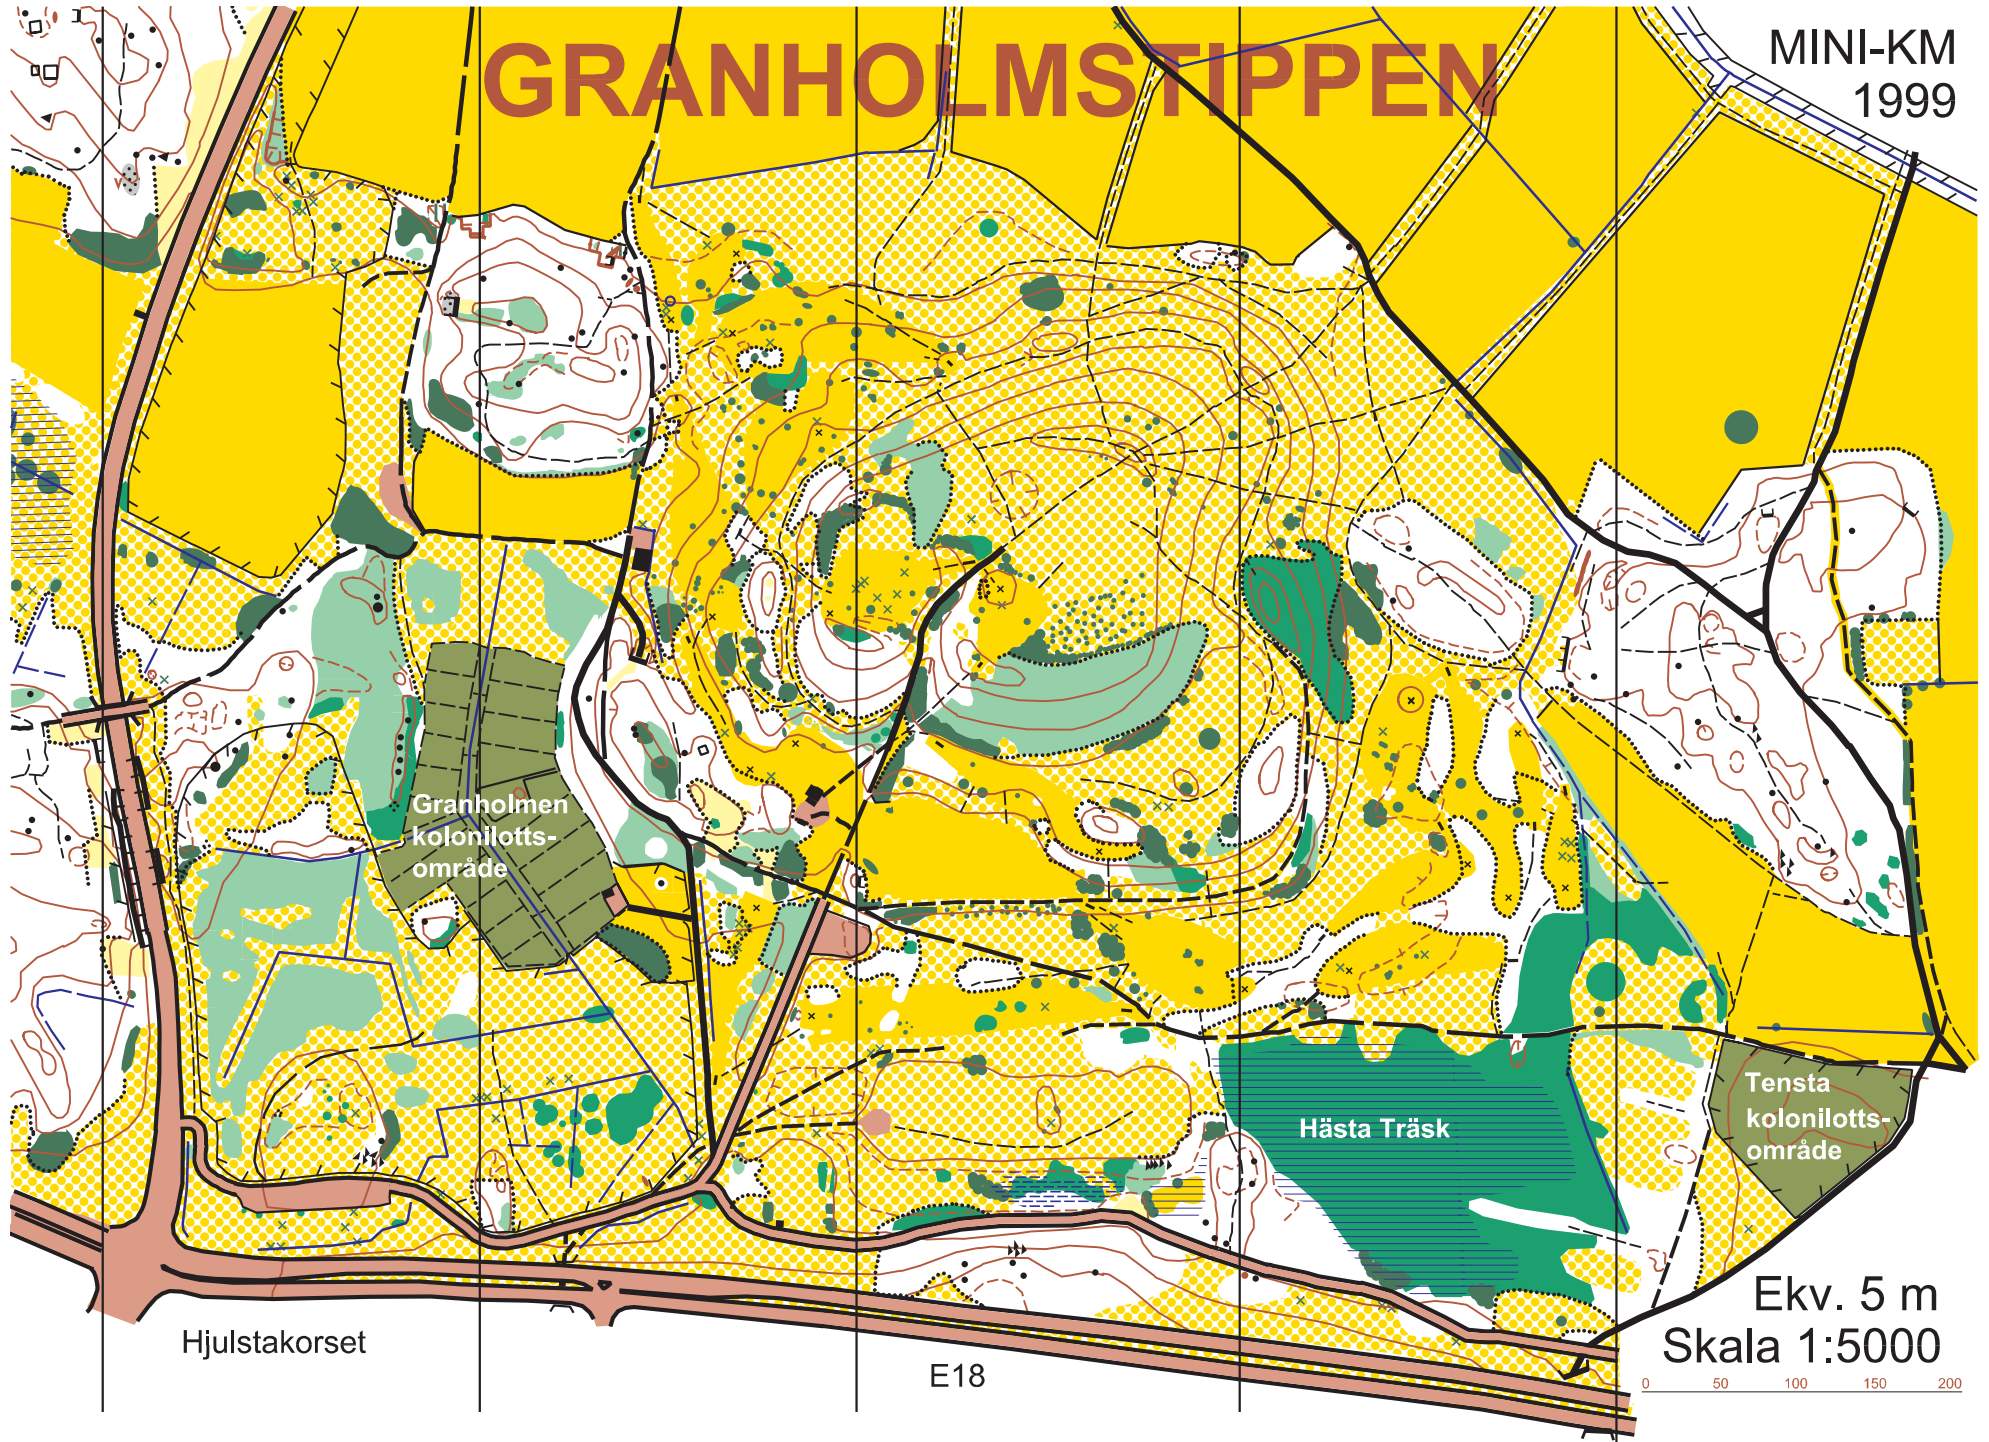

GRANHOLMSTIPPEN

MINI-KM
1999

Hjulstakorset

E18

Ekv. 5 m
Skala 1:5000

0 50 100 150 200